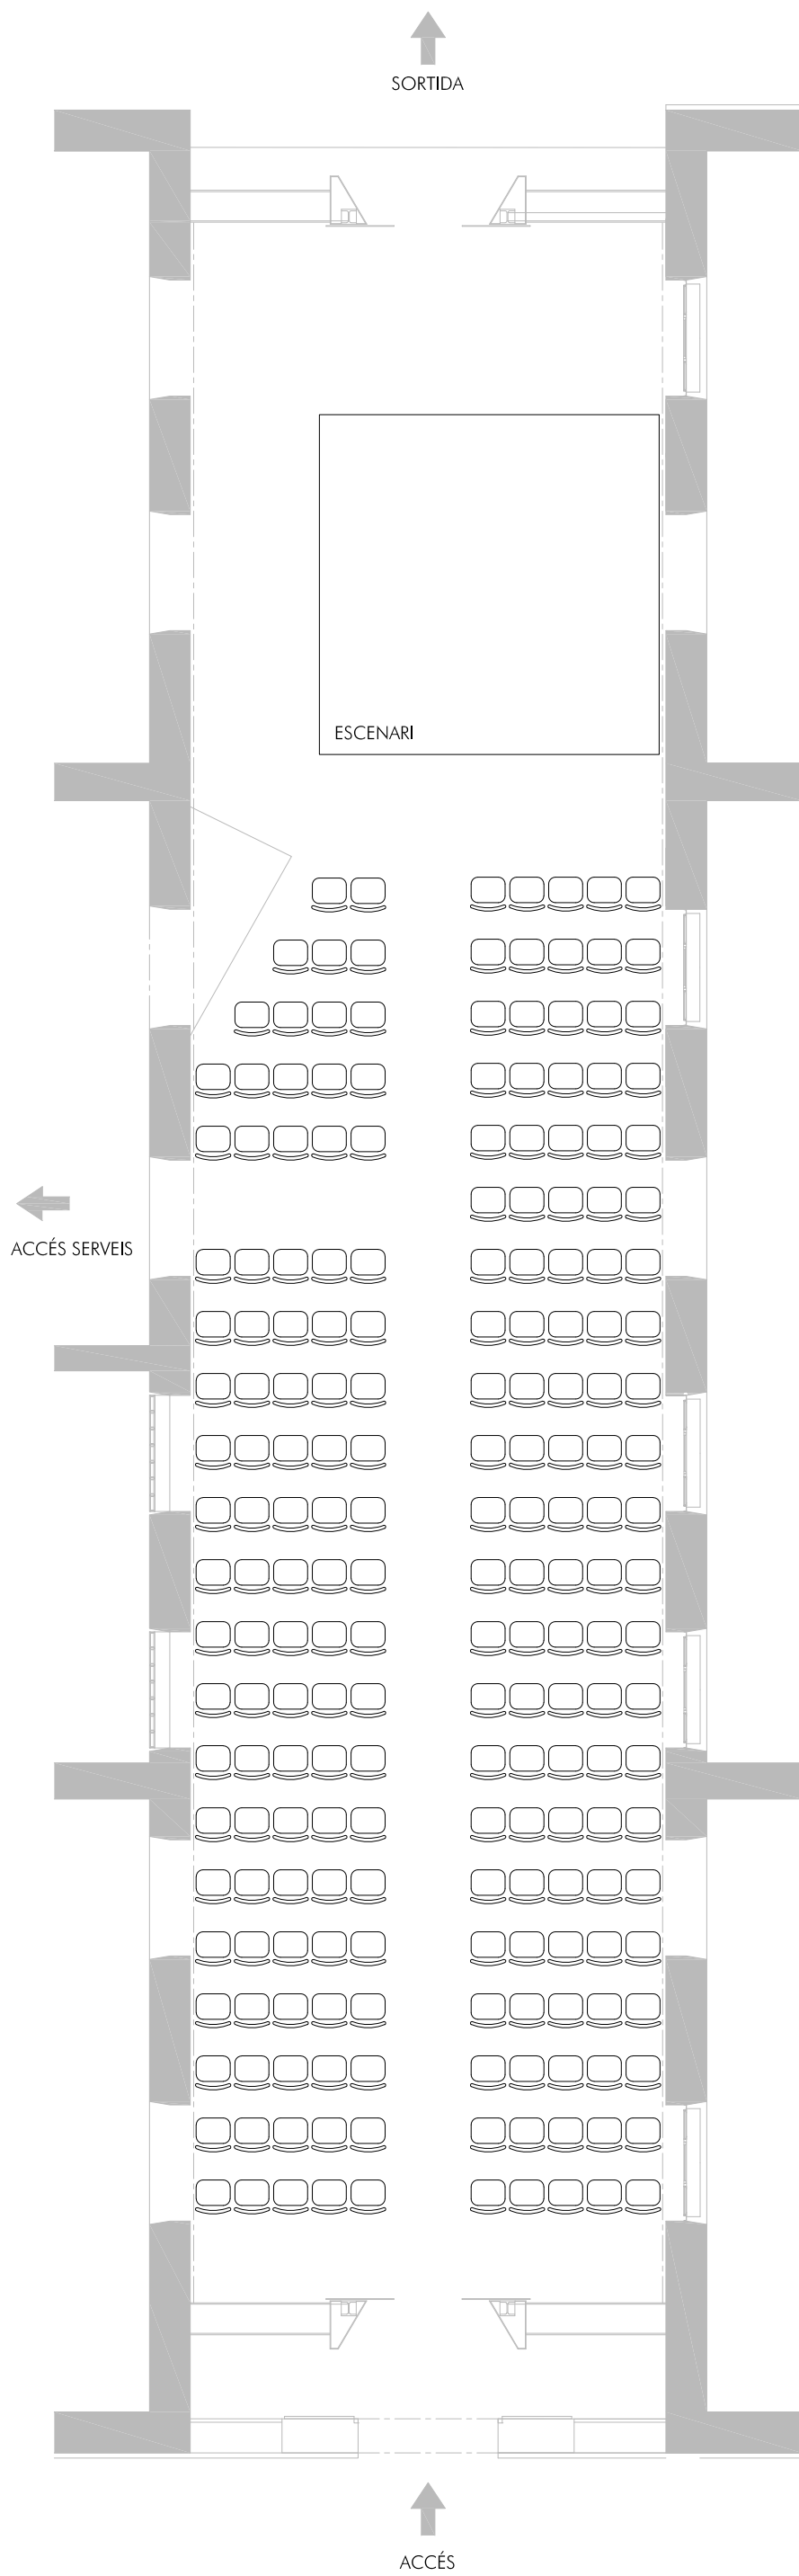

ESCENARI 5,50 X 6,00 metres
ALÇADA 0,50 metres

550

600

ZONA
PÚBLIC A

ZONA
PÚBLIC C

←
ACCÉS SERVEIS

ZONA
PÚBLIC B

PLANTA
EDICIONS ANTERIORS
209 LOCALITATS